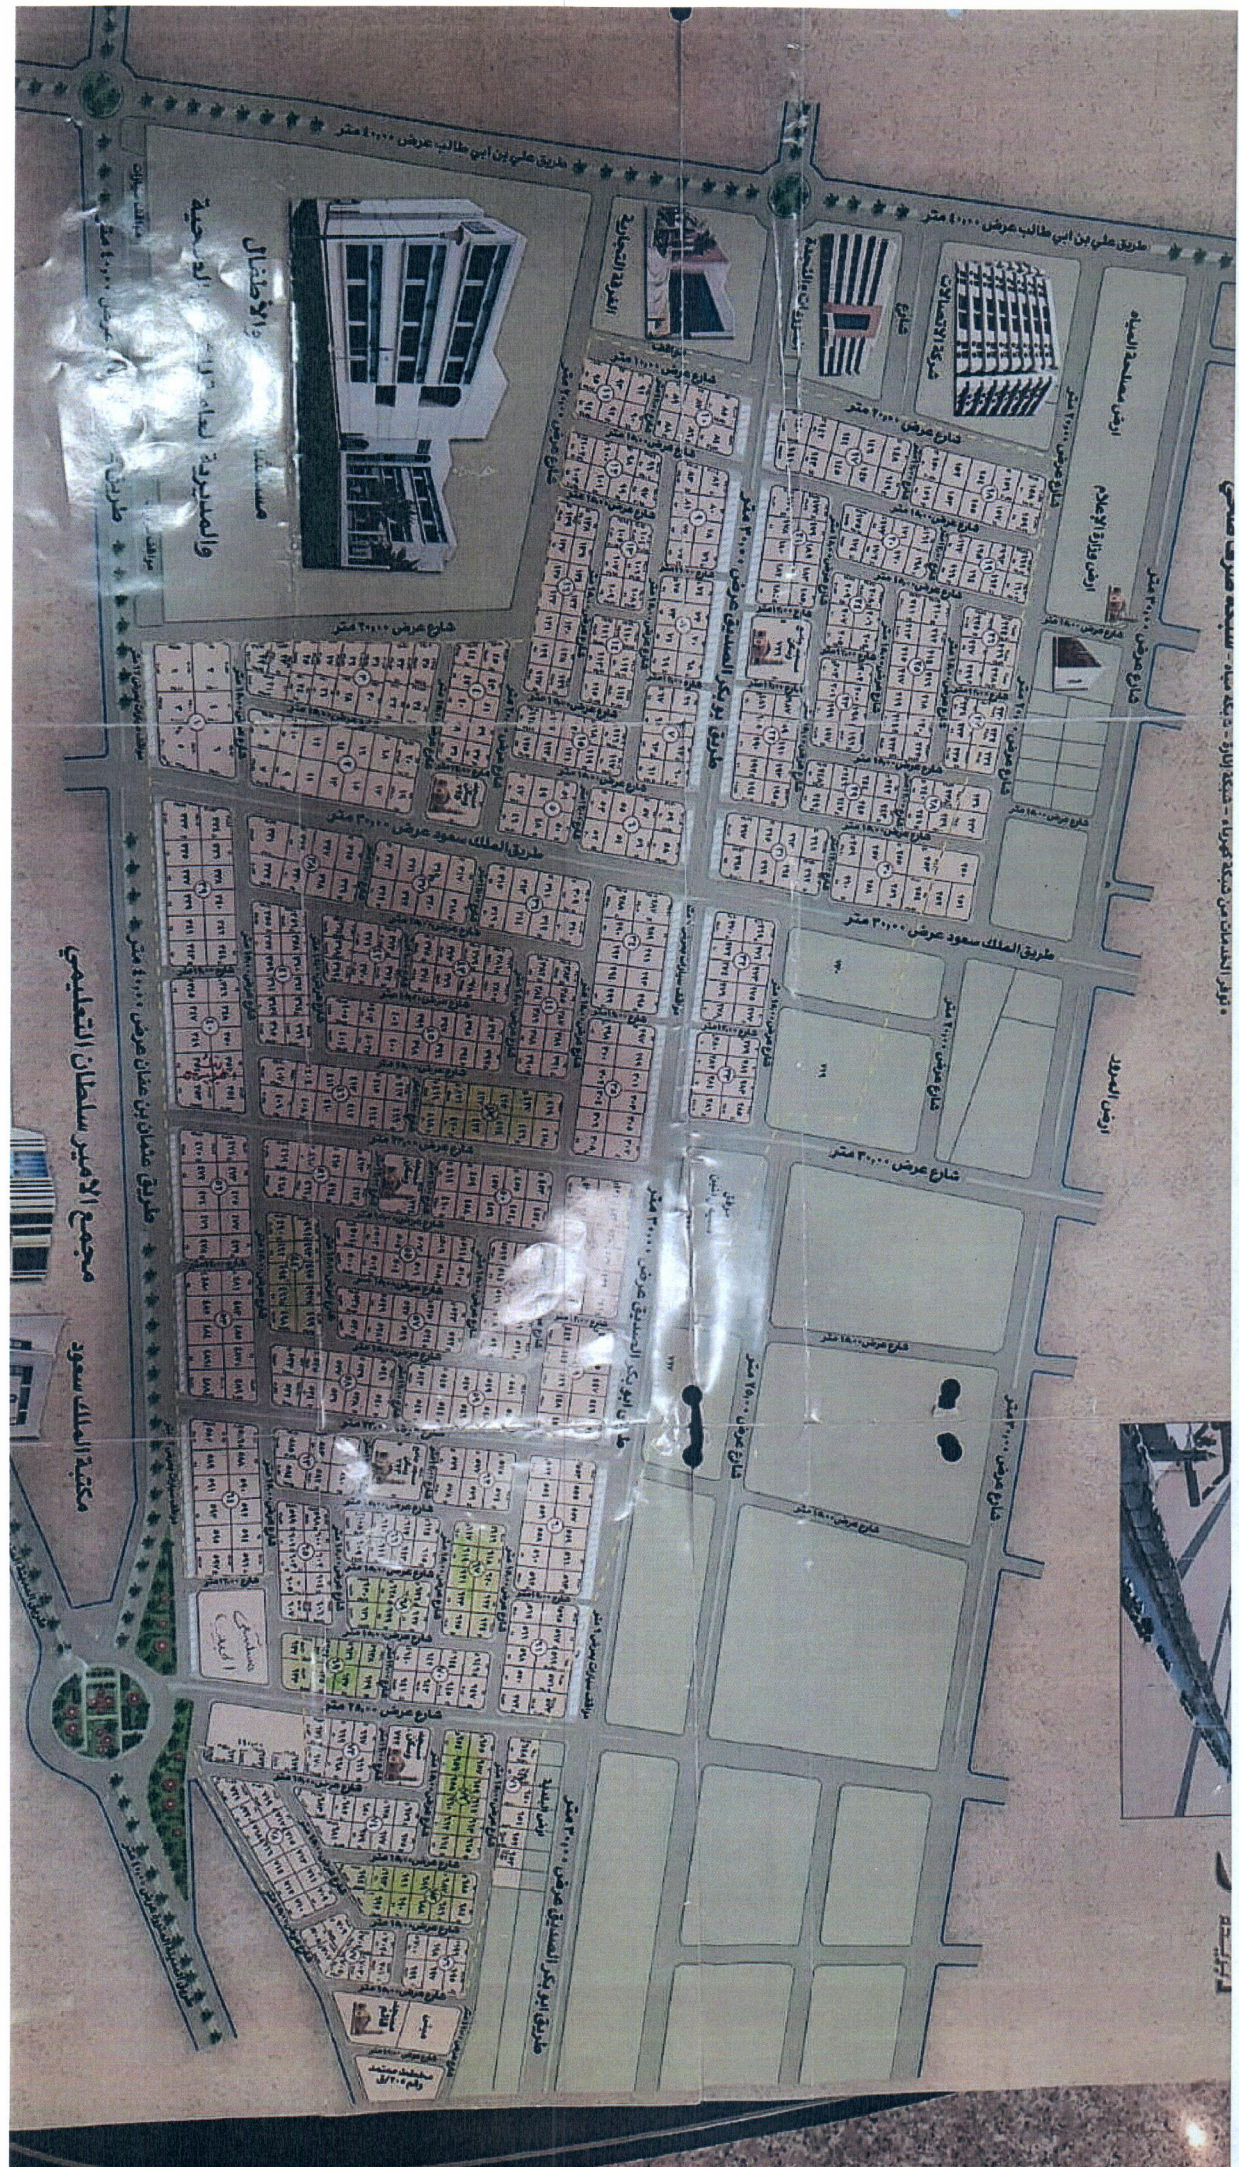

دوائر الخدمات من شركة كوبرا - شبكة اراو - شبكة مياه - شبكة صرف صحي

ارض مساحه الجنيه
ارض قارة الاعلام
ارض عرض 2000 متر
ارض عرض 1500 متر
ارض عرض 1000 متر

طريق عرض 2000 متر
طريق عرض 1500 متر
طريق عرض 1000 متر

طريق عرض 1000 متر
طريق عرض 500 متر

مكتبة الملك سعود
مجمع الأمير سلطان الترفيهي
مركز الأحياء والمدينة لعاهة البصيرة

طريق حمدان بن عثمان عرض 4000 متر
طريق الملك سعود عرض 3000 متر

مجمع الأمير سلطان الترفيهي

طريق عرض 1000 متر

طريق عرض 1000 متر

طريق عرض 1000 متر

طريق عرض 1000 متر

طريق عرض 1000 متر

طريق عرض 1000 متر

شارع عرض 20.00 متر

طريق الملك سعود عرض 20.00 متر

طريق ابو بكر الصديق عرض 20.00 متر

طريق عثمان بن عفان عرض 40.00 متر

مكتبة الاهل

مكتبة الاهل