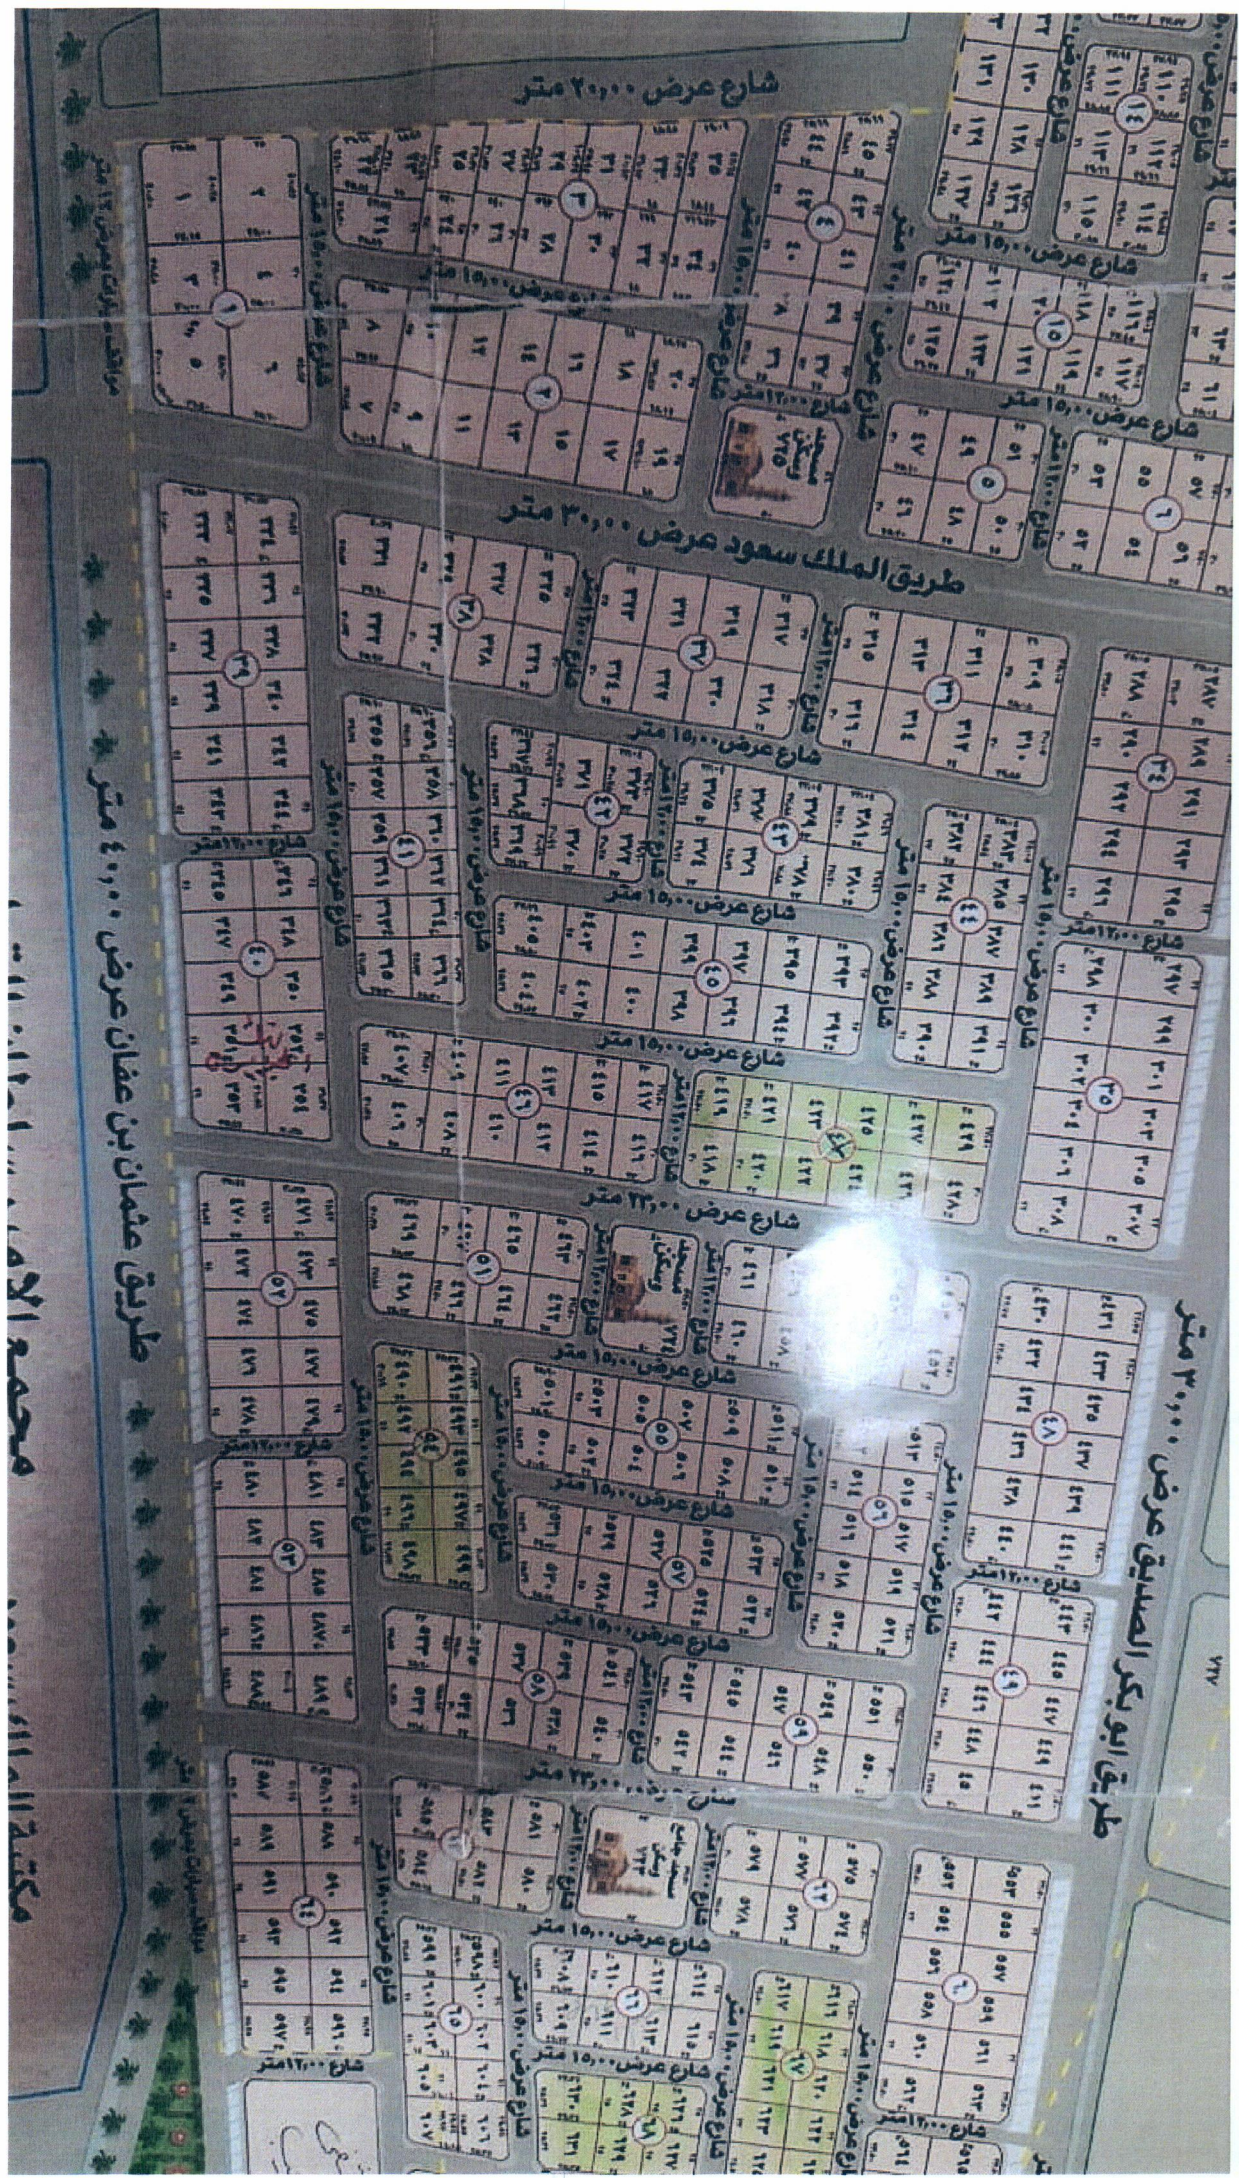

دوائر الخدمات من شركة كوبرا - شبكة اراو - شبكة مياه - شبكة صرف صحي

ارض مساحه الجنيه
ارض قارة الاعلام
ارض عرض 2000 متر
ارض عرض 1500 متر
ارض عرض 1000 متر

طريق عرض 2000 متر
طريق عرض 1500 متر
طريق عرض 1000 متر

مكتبة الملك سعود

طريق ابو بكر الصديق عرض 2000 متر
ارض عرض 1000 متر

طريق عرض 2000 متر

ارض عرض 1000 متر

طريق عرض 1000 متر

طريق عرض 1000 متر

طريق عرض 1000 متر

طريق عرض 1000 متر

طريق عرض 1000 متر

طريق عرض 1000 متر

طريق عرض 1000 متر

طريق عرض 1000 متر

طريق عرض 1000 متر

طريق عرض 1000 متر

شارع عرض 20.00 متر

طريق الملك سعود عرض 20.00 متر

طريق ابو بكر الصديق عرض 20.00 متر

طريق عثمان بن عفان عرض 40.00 متر

مكتبة الاهل

مكتبة الاهل