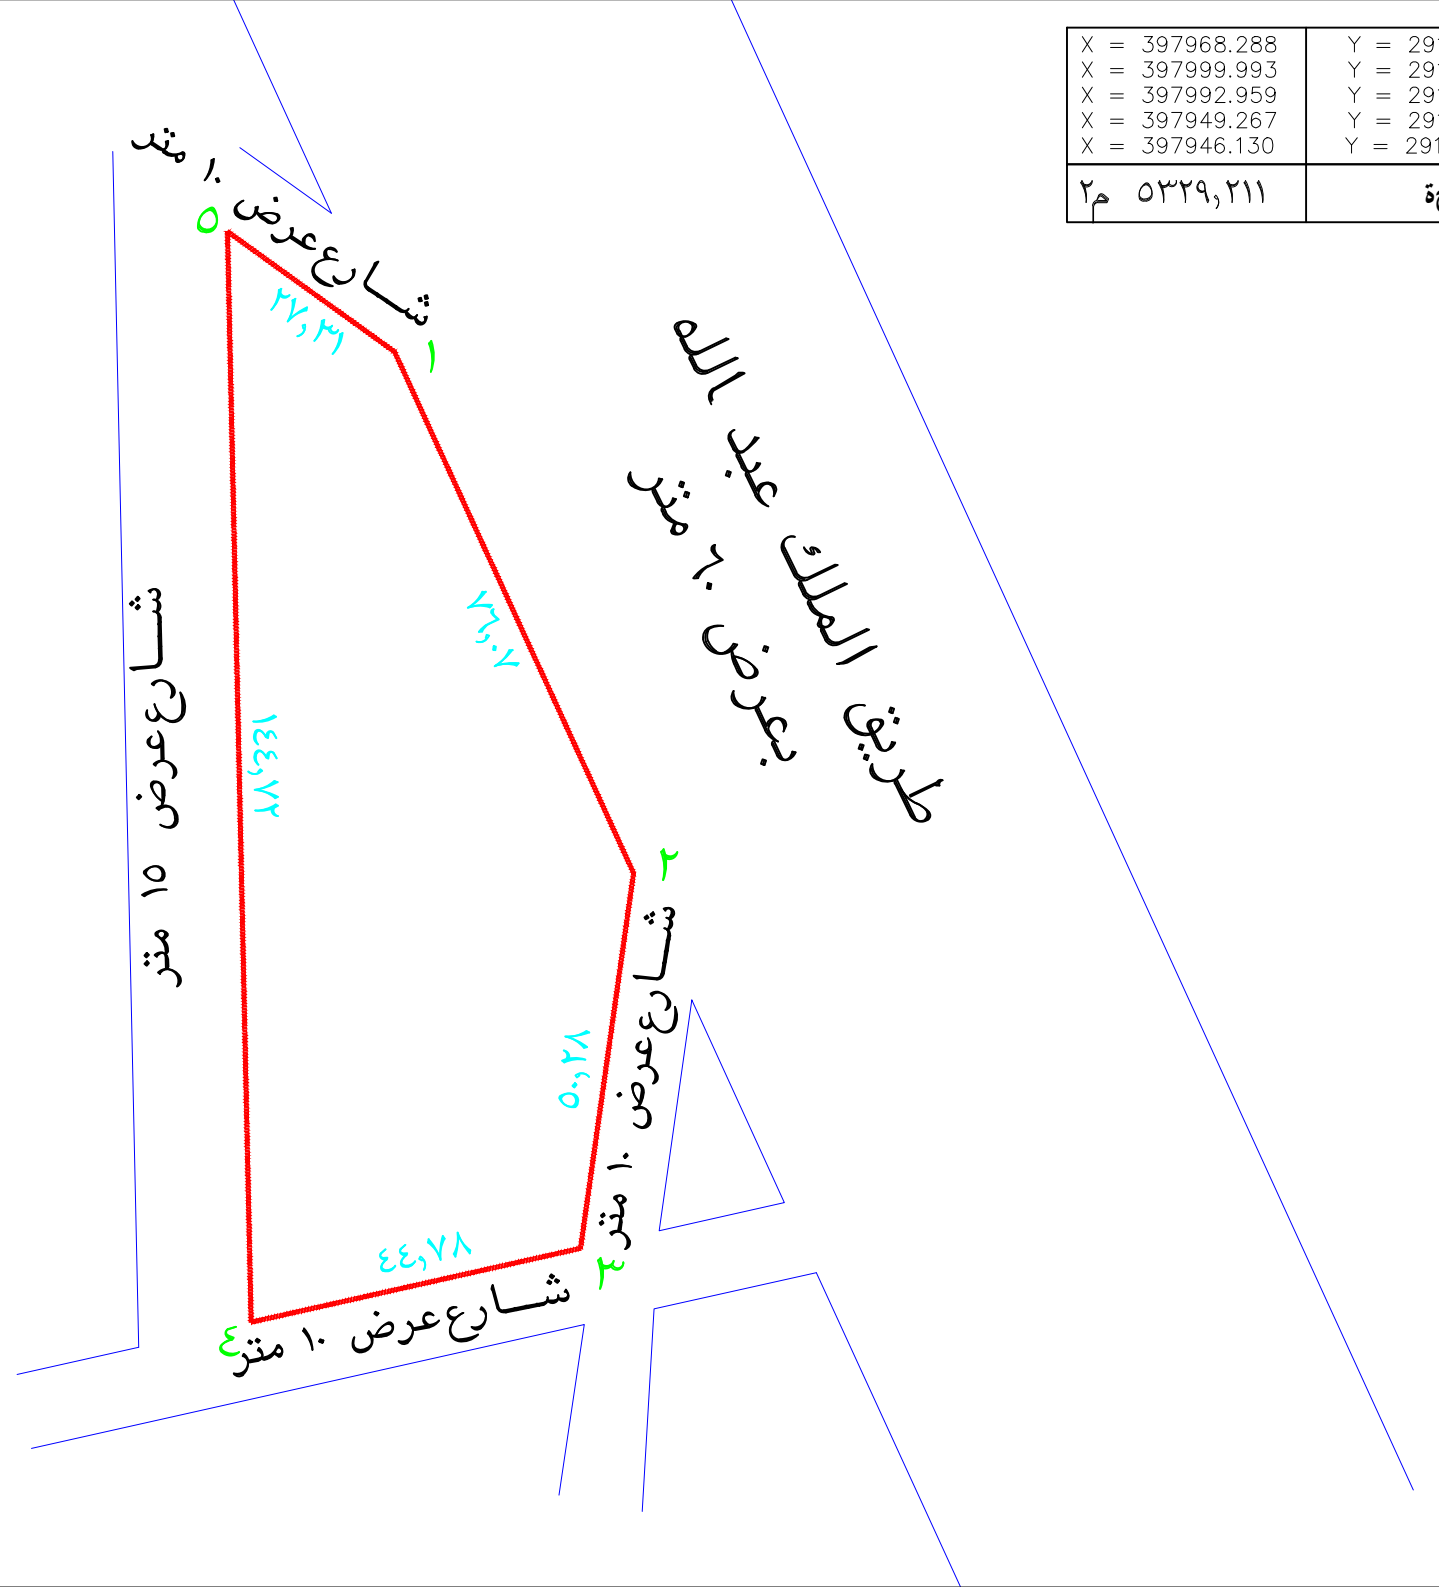

X = 397968.288	Y = 2913892.649
X = 397999.993	Y = 2913823.501
X = 397992.959	Y = 2913773.721
X = 397949.267	Y = 2913763.923
X = 397946.130	Y = 2913908.607
المساحة	٥٣٢٩,٢١١ م <sup>٢</sup>

شارع عرض ٥ متر

شارع عرض ١٥ متر

الحريق يقيم الملك عبد الله بن عبدالعزيز بن عبدالعزيز

شارع عرض ١٠ متر

شارع عرض ١٠ متر

٢٧,٣٩

١٦٦٠١٠

٥٠,٢٨

٤٤,٧٨